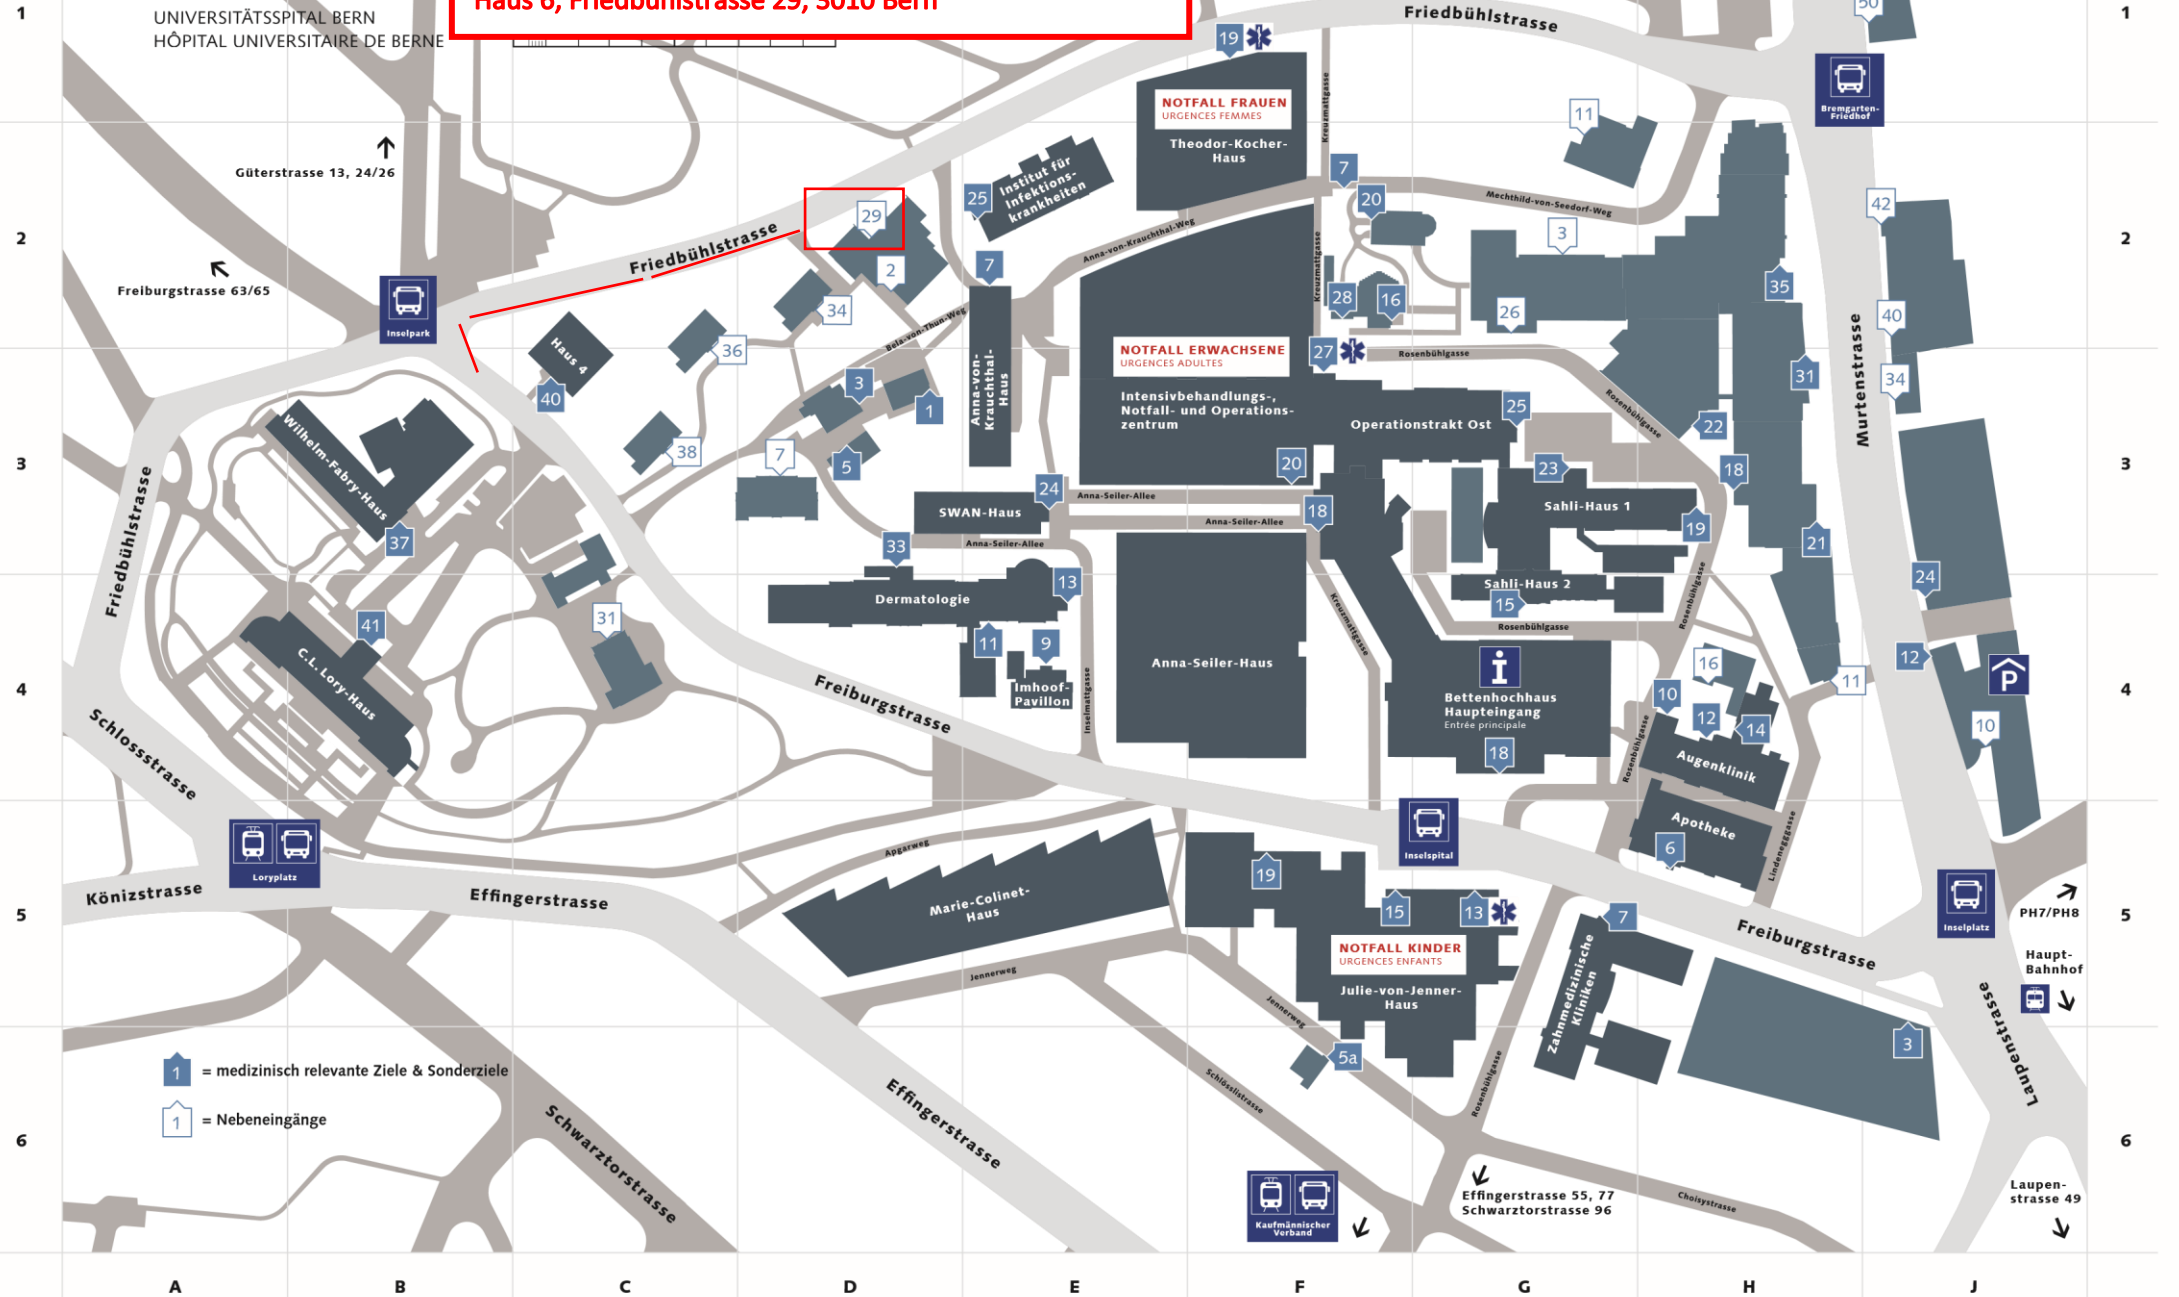

**Bus Nr. 12 bis Haltestelle «Inselpark»
Haus 6, Friedbühlstrasse 29, 3010 Bern**

A1 Zürich/Basel
A1 Lausanne/Geneva
A12 Vevey/Montreux
Ausfahrt: Forsthaus

- = medizinisch relevante Ziele & Sonderziele
- = Nebeneingänge

Kaufmännischer Verband

Effingerstrasse 55, 77
Schwarztorstrasse 96

Laupenstrasse 49

PH7/PH8
Haupt-Bahnhof